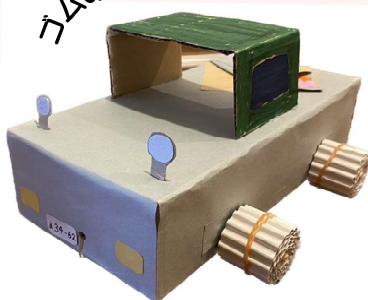

町会名	世帯数	男	女	合計
上久那	59	74	73	147
中久那	306	378	380	758
巴川	124	141	158	299
合計	489	593	611	1204

7月主催講座参加者募集

夏休みこども絵画教室(全2回)  
武甲山を描こう!

☆下がきやぬり方のコツを教えます。完成させるちからをつけよう!

日付 ①7月24日(月) ②7月25日(火)  
時間 両日ともに13:30~16:00(2時間30分)  
場所 久那公民館 集会室  
対象 小学生  
材料費 100円  
講師 アトリエこどものきりん みやぎ えりこ先生  
持ち物 武甲山の写真(A5判)・4Bえんぴつ・消しゴム・上ばき・水とう  
・絵の具セット(水彩絵の具・筆・ぞうきん・筆洗いバケツ)  
汚れてもよい服で来てください。  
定員 20名

申込み  
6月26日(月) 9:00~  
初日は電話受付のみ  
(氏名・住所・電話番号・学年)  
☆付き添いを希望される場合はお伝えください。  
定員になり次第締めきります。  
☎22-1495

夏休みこども工作講座  
廃材で作る動く車作りに挑戦!

カムのちからで走るよ!

日付 8月4日(金)  
時間 13:30~15:30(2時間)  
場所 久那公民館 集会室  
対象 小学生  
材料費 400円程度(金額が前後する可能性があります)  
あらい えりな  
講師 新井 英梨奈先生  
持ち物 ティッシュの空き箱・はさみ・のり・ボンド・上ばき・水とう  
汚れてもよい服で来てください。  
定員 20名